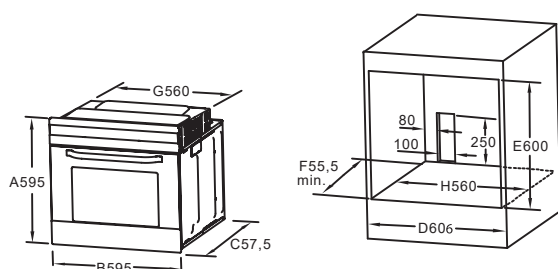

# HN-705B horno eléctrico

EAN: 8445639000779

Clasificación **energética A**

Potencia máxima **2300W**

Rango de temperatura **50 - 250°C**

Capacidad total **76L**

Peso **24,2kg**

Medidas **59,5 x 59,5 x 57,5 cm**

Medidas de encastre **60 x 56 x 55,5 cm**

 **MiLECTRIC**

Acabado en color **NEGRO**

Material de acero **INOXIDABLE**

Control **MECÁNICO**

**4 Funciones:**

- Calentador inferior
- Calentador convencional
- Grill
- Lámpara