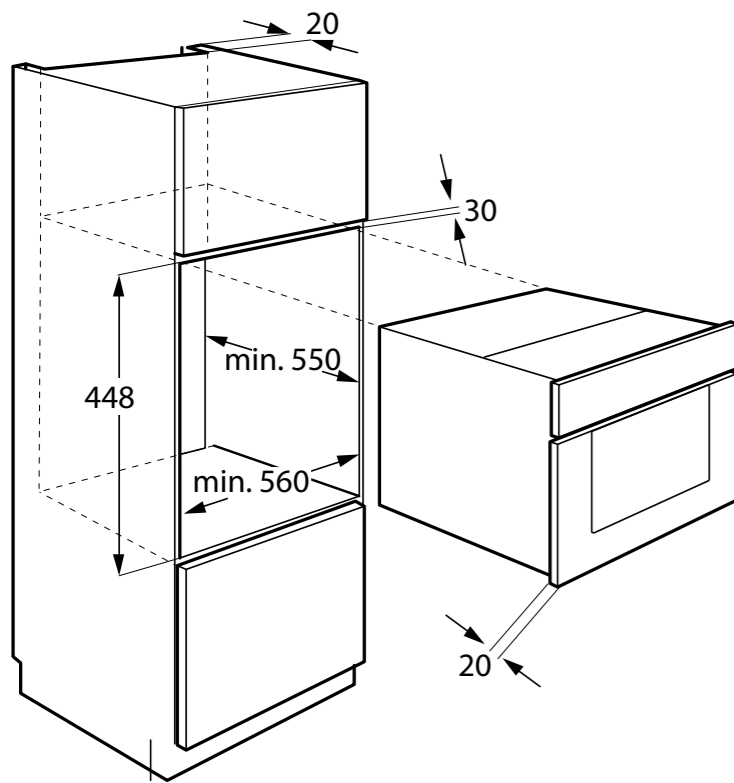

HORNO 48YA3

EAN: 8445639001912

Alto 45 cm

Horno eléctrico COMBI
(función microondas)

50 L de capacidad

POTENCIAS

Clase energética	A+
Potencia microondas (W)	1700
Potencia horno (W)	2200
Potencia combinada (W)	3000
Rango de temperatura (°C)	50 - 250

ESPECIFICACIONES

Capacidad total (L)	50
Nº de programas	14
Tipo de horno	Combi
Bandeja de asado	Si
Bandeja de cristal MICROONDAS	Si
Rejilla de cocinado	No
Sonda de temperatura	No
Rustidor de pollo	No
Guía telescópica	No

MEDIDAS Alto x Ancho x Profundo

MEDIDAS producto	45,4 x 59,5 x 56,8 cm
MEDIDAS encastre	56 x 46 x 55 cm
MEDIDAS caja	70 x 55 x 67 cm

CARACTERÍSTICAS

- Acabado CRYSTAL BLACK Y ACERO INOXIDABLE
- Control electrónico
- Display FULLTOUCH Design
- 14 funciones:
 - Microondas
 - Defrost (descongelación)
 - Calentador con ventilador
 - Calentador superior + ventilador
 - Calentador convencional + ventilador
 - Microondas + ventilador
 - Microondas + calentador superior + ventilador
 - Microondas + calentador convencional + ventilador
- Control de tiempo de finalización
- Puerta de doble acristalamiento
- Accesorios (Rejilla metálica, bandeja de horno, Bandeja de cristal para función microondas, cable de alimentación)
- Tirador de acero inoxidable de alta calidad