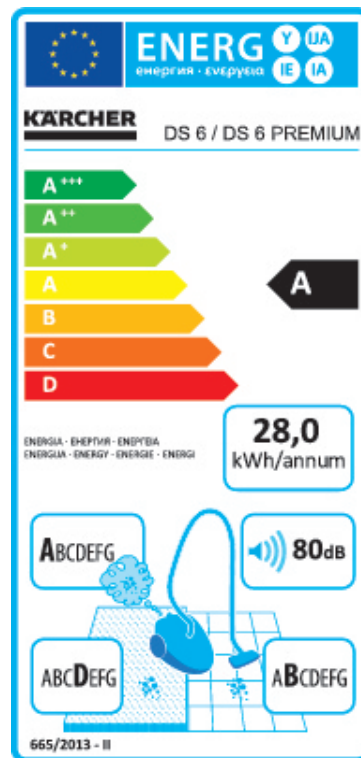

Staubsauger – Produktdatenblatt

Nach Verordnung (EU) Nr. 665/2013

KÄRCHER

Kärcher

Modellkennung		DS 6
Energieeffizienzklasse (Skala von A+++ bis D)		A
Jährlicher Energieverbrauch	kWh / Jahr	28
Indikativer jährlicher Energieverbrauch (kWh pro Jahr), basierend auf 50 Reinigungsvorgängen. Der tatsächliche jährliche Energieverbrauch hängt davon ab, wie von dem Gerät Gebrauch gemacht wird.		
Teppichreinigungsklasse		D
Hartbodenreinigungsklasse		B
Staubemissionsklasse		A
Schalleistungspegel	dB(A)	80
Nennleistungsaufnahme	W	650
Bestell-Nr.		1.195-220.0

Erstellungsdatum der Tabelle: 06/2018

Wir beraten Sie gerne:

Head Office Germany
Alfred Kärcher GmbH & Co. KG
Alfred-Kärcher-Straße 28–40
71364 Winnenden
Phone +49 7195-14-0
Fax +49 7195-14-2212
www.kaercher.com