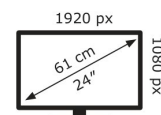

MB249C

EAN 4711081911432

Produkt Nummer 90LM0865-B01170

- Rahmenloses 23,8-Zoll FHD IPS-Display mit Anti-Glare-Beschichtung für nahtlose Multi-Monitor-Konfigurationen und ein besseres Seherlebnis
- Ultraschmales Profil und 2,8 kg Gesamtgewicht ermöglichen mühelose Portabilität
- Mehrere Befestigungsmöglichkeiten und Zubehör, darunter ein integrierter Tragegriff/Kickstand, eine höhenverstellbare C-Klemme mit Z-Achseneinstellung und ein Trennhaken-Kit für flexible Platzierung
- Zu den umfangreichen Anschlussmöglichkeiten gehören ein voll funktionsfähiger USB-C® mit 60 Watt Leistung, HDMI® und ein Kopfhöreranschluss
- Umweltfreundliches Design mit ENERGY STAR®-zertifizierter Energieeffizienz und verpackt in FSC®-zertifiziertem Papier

ASUS

MB249C

14 kWh/1000h

2019/2013