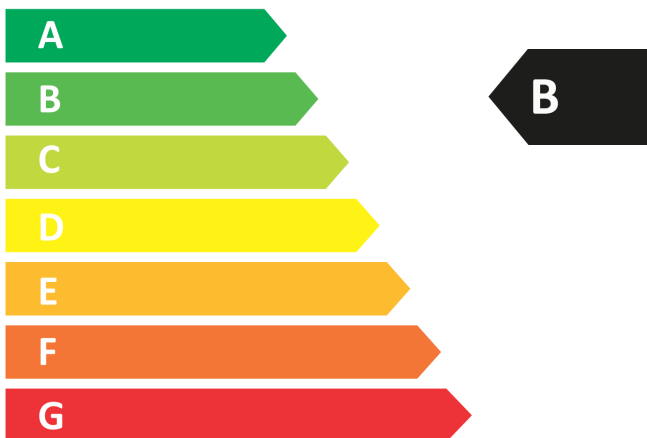

ENERG
енергия · ενεργεια

FLECK

NILO 2.0 100 EU

(3200805)

15 dB

1284

kWh/annum