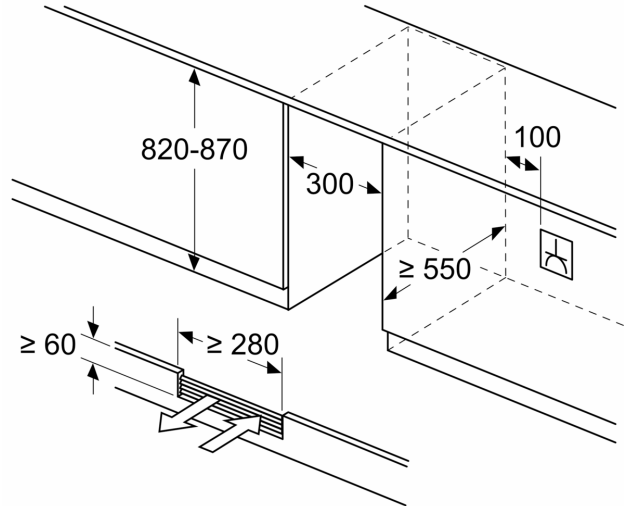

**Vinoteca con puerta de cristal , 82 x 30 cm
3WUF073B**

Tus vinos perfectamente almacenados y conservados para que tú solo tengas que disfrutarlos.

- Electrónica táctil digital interior, la forma más cómoda de tenerlo todo bajo control.

Datos técnicos

Clase de eficiencia energética:	F
Promedio anual de consumo de energía en kilovatios hora por año (kWh/año)	100 kWh/a
Capacidad de botellas de 75 cl:	21
Emisiones de ruido aéreo:	38 dB(A) re 1 pW
Clase de emisiones de ruido aéreo:	C
Tipo de construcción:	Integrable
Opción de puerta panelable:	No posible
Altura:	818 mm
Anchura:	298 mm
Fondo del aparato sin tirador:	567 mm
Dimensiones de instalación necesarias (H x W x D):	820 x 300 x 550 mm
Peso neto:	28.1 kg
Potencia de conexión:	70 W
Intensidad corriente eléctrica:	6 A
Ventilador interior sección frigorífico:	Si
Tensión:	220-240 V
Longitud del cable de alimentación eléctrica:	230.0 cm
Tipo de enchufe:	Schuko con conexión a tierra
Nº de motores compresores:	1
Nº de sistemas de frío independientes:	1
Puerta reversible:	Si
Interruptor luz interior:	No
Código EAN:	4242006297305
Marca:	Balay
Código comercial del producto:	3WUF073B

**Vinoteca con puerta de cristal , 82 x 30
cm
3WUF073B**

Dimensiones en mm

dimensiones en mm

dimensiones en mm