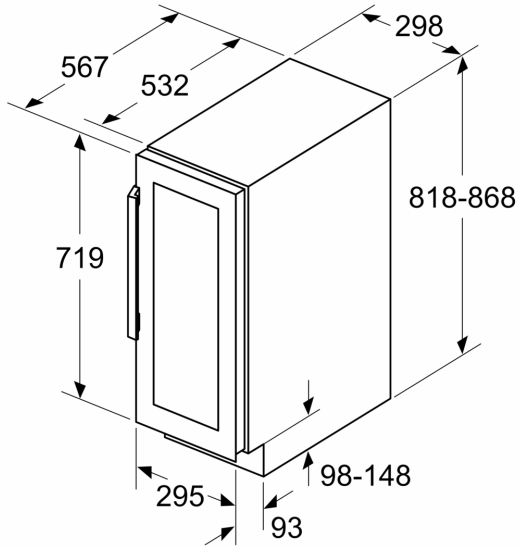

**Vinoteca con puerta de cristal , 82 x 30 cm
3WUF073B**

Tus vinos perfectamente almacenados y conservados para que tú solo tengas que disfrutarlos.

- Electrónica táctil digital interior, la forma más cómoda de tenerlo todo bajo control.

Datos técnicos

Clase de eficiencia energética:	F
Promedio anual de consumo de energía en kilovatios hora por año (kWh/año)	100 kWh/a
Capacidad de botellas de 75 cl:	21
Emisiones de ruido aéreo:	38 dB(A) re 1 pW
Clase de emisiones de ruido aéreo:	C
Tipo de construcción:	Integrable
Opción de puerta panelable:	No posible
Altura:	818 mm
Anchura:	298 mm
Fondo del aparato sin tirador:	567 mm
Dimensiones de instalación necesarias (H x W x D):	820 x 300 x 550 mm
Peso neto:	28.1 kg
Potencia de conexión:	70 W
Intensidad corriente eléctrica:	6 A
Ventilador interior sección frigorífico:	Si
Tensión:	220-240 V
Longitud del cable de alimentación eléctrica:	230.0 cm
Tipo de enchufe:	Schuko con conexión a tierra
Nº de motores compresores:	1
Nº de sistemas de frío independientes:	1
Puerta reversible:	Si
Interruptor luz interior:	No
Código EAN:	4242006297305
Marca:	Balay
Código comercial del producto:	3WUF073B

**Vinoteca con puerta de cristal , 82 x 30
cm
3WUF073B**

Dimensiones en mm

dimensiones en mm

dimensiones en mm