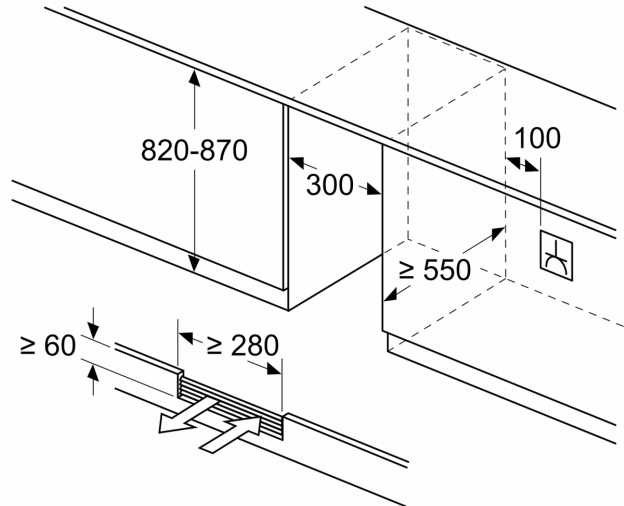

Datos técnicos

Clase de eficiencia energética:F
Promedio anual de consumo de energía (kWh/año):	. 100 kWh/annum
Nº botellas de 75cl: 21
Nivel de ruido: 38 dB(A) re 1 pW
Clase de nivel de ruido: C
Tipo de construcción: Integrable
Opción puerta panelable: No es posible
Altura: 818 mm
Anchura: 298 mm
Fondo del aparato sin tirador: 567 mm
Dimensiones de instalación necesarias (H x W x D):	. 820 x 300 x 550 mm
Peso neto: 26.5 kg
Potencia: 70 W
Intensidad corriente eléctrica: 6 A
Ventilador interior sección frigorífico: Si
Tensión: 220-240 V
Longitud del cable de alimentación eléctrica: 230.0 cm
Tipo de enchufe: Schuko a tierra
Nº de motocompresores: 1
Nº de sistemas de frío independientes: 1
Puerta reversible: Si
Interruptor luz interior: No
Código EAN: 4242005265480
Marca: Bosch
Código comercial del producto: KUW20VHF0

**Serie 6, Vinoteca con puerta de cristal , 82 x 30 cm
KUW20VHF0**

Dimensiones en mm

dimensiones en mm

dimensiones en mm