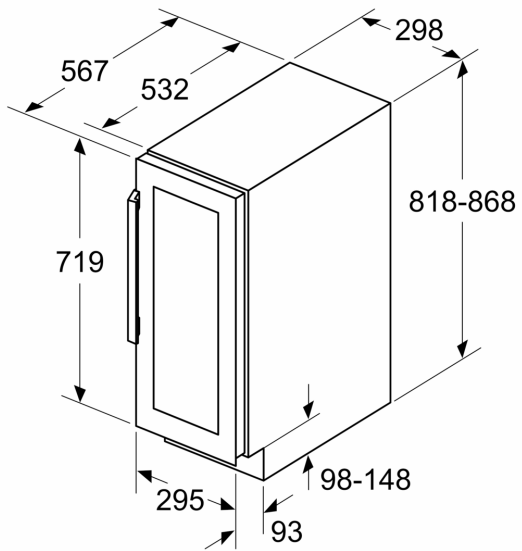

**Serie 6, Vinoteca con puerta de cristal , 82 x 30 cm
KUW20VHF0**

Tu vinoteca integrable bajo encimera, con regulación electrónica de temperatura, +5° a +20°C, y filtro de protección ultravioleta, para la mayor conservación, de todo su olor y sabor, de tus mejores vinos.

- La vinoteca tiene capacidad para 21 botellas de vino, para una óptima conservación a temperatura estable.
- Control electrónico de temperatura, ajustable desde +5° a +20°C, para la correcta conservación de tus vinos.
- Puerta de cristal con protección ultravioleta, y alarma de temperatura, para mantener los vinos en perfectas condiciones de conservación, con todo su olor y sabor.
- Luz LED con modo de presentación: una atractiva iluminación para tu vinoteca.

Datos técnicos

Clase de eficiencia energética:F
Promedio anual de consumo de energía (kWh/año):	. 100 kWh/annum
Nº botellas de 75cl: 21
Nivel de ruido: 38 dB(A) re 1 pW
Clase de nivel de ruido: C
Tipo de construcción: Integrable
Opción puerta panelable: No es posible
Altura: 818 mm
Anchura: 298 mm
Fondo del aparato sin tirador: 567 mm
Dimensiones de instalación necesarias (H x W x D):	. 820 x 300 x 550 mm
Peso neto: 26.5 kg
Potencia: 70 W
Intensidad corriente eléctrica: 6 A
Ventilador interior sección frigorífico: Si
Tensión: 220-240 V
Longitud del cable de alimentación eléctrica: 230.0 cm
Tipo de enchufe: Schuko a tierra
Nº de motocompresores: 1
Nº de sistemas de frío independientes: 1
Puerta reversible: Si
Interruptor luz interior: No
Código EAN: 4242005265480
Marca: Bosch
Código comercial del producto: KUW20VHF0

**Serie 6, Vinoteca con puerta de cristal , 82 x 30 cm
KUW20VHF0**

Dimensiones en mm

dimensiones en mm

dimensiones en mm