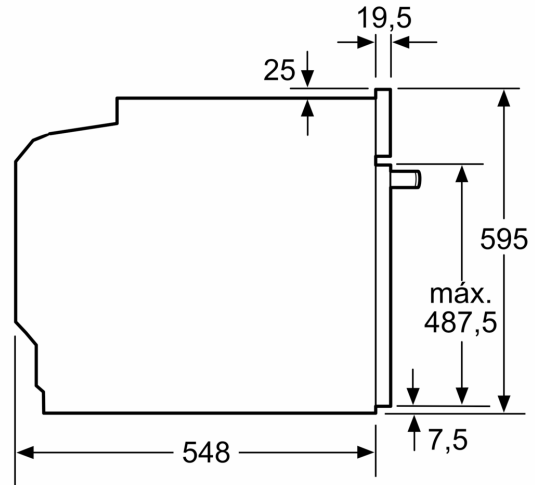

### Datos técnicos

Color del frontal:	Acero inoxidable
Tipo de construcción:	Integrable
Sistema de limpieza:	Pirolítico+Hidrolítico
Dimensiones de instalación necesarias (H x W x D):	585-595 x 560-568 x 550 mm
Dimensiones de instalación necesarias (H x W x D):	595 x 594 x 548 mm
Medidas del producto embalado:	675 x 690 x 660 mm
Material del panel de mandos:	Metálico
Material de la puerta:	vidrio
Peso neto:	38.3 kg
Volúmen útil (de la cavidad):	71 l
Método de cocción:	Aire caliente, Aire caliente suave, Grill total, hornear, horno de leña, Solera, turbo grill
Material de la cavidad:	Otros
Regulación de temperatura:	Electrónica
Número de luces interiores:	1
Longitud del cable de alimentación eléctrica:	120.0 cm
Código EAN:	4242006305529
Número de cavidades - (2010/30/CE):	1
Clase de eficiencia energética (2010/30/EC):	A
Consumo de energía por ciclo convencional (2010/30/EC):	0.99 kWh/cycle
Energy consumption per cycle forced air convection (2010/30/EC):	0.81 kWh/cycle
Índice de eficiencia energética (2010/30/CE):	95.3 %
Potencia de conexión:	3600 W
Intensidad corriente eléctrica:	16 A
Tensión:	220-240 V
Tipo de enchufe:	Schuko con conexión a tierra
Accesorios incluidos:	1 x Parrilla profesional, 1 x Bandeja universal

Dimensiones en mm

**A:** 19,5 mm  
**B:** Espacio para la conexión del aparato  
320 x 115 mm

Montaje con una placa.