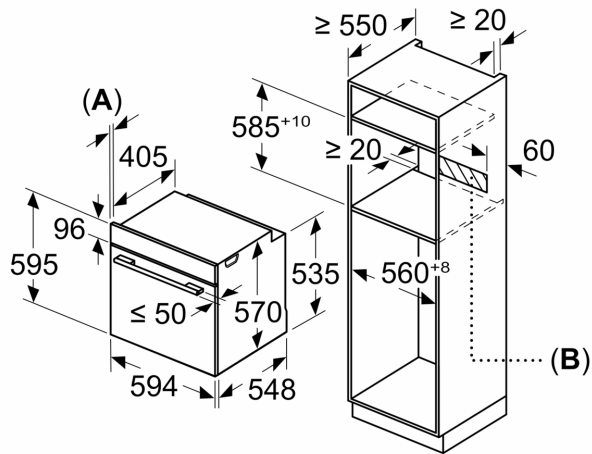

### Datos técnicos

Color del frontal:	Acero inoxidable
Tipo de construcción:	Integrable
Sistema de limpieza:	Pirolítico+Hidrolítico
Dimensiones de instalación necesarias (H x W x D):	585-595 x 560-568 x 550 mm
Dimensiones de instalación necesarias (H x W x D):	595 x 594 x 548 mm
Medidas del producto embalado:	675 x 690 x 660 mm
Material del panel de mandos:	Metálico
Material de la puerta:	vidrio
Peso neto:	38.3 kg
Volúmen útil (de la cavidad):	71 l
Método de cocción:	Aire caliente, Aire caliente suave, Grill total, hornear, horno de leña, Solera, turbo grill
Material de la cavidad:	Otros
Regulación de temperatura:	Electrónica
Número de luces interiores:	1
Longitud del cable de alimentación eléctrica:	120.0 cm
Código EAN:	4242006305529
Número de cavidades - (2010/30/CE):	1
Clase de eficiencia energética (2010/30/EC):	A
Consumo de energía por ciclo convencional (2010/30/EC):	0.99 kWh/cycle
Energy consumption per cycle forced air convection (2010/30/EC):	0.81 kWh/cycle
Índice de eficiencia energética (2010/30/CE):	95.3 %
Potencia de conexión:	3600 W
Intensidad corriente eléctrica:	16 A
Tensión:	220-240 V
Tipo de enchufe:	Schuko con conexión a tierra
Accesorios incluidos:	1 x Parrilla profesional, 1 x Bandeja universal

Dimensiones en mm

**A:** 19,5 mm  
**B:** Espacio para la conexión del aparato  
320 x 115 mm

Montaje con una placa.