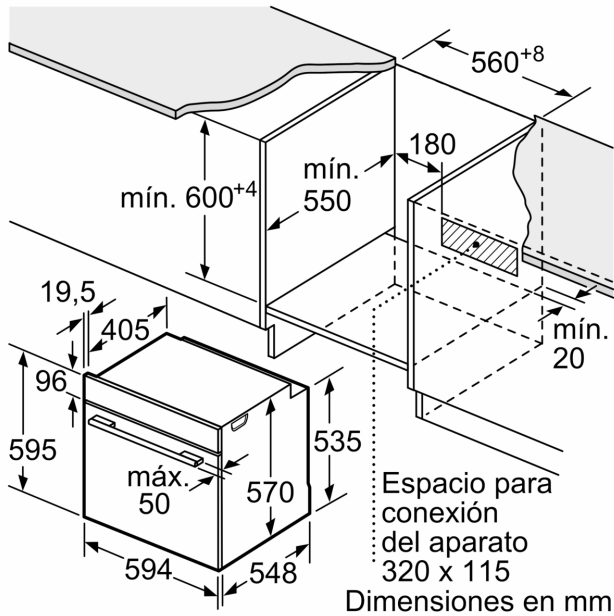

### Datos técnicos

Color del frontal:	Acero inoxidable
Tipo de construcción:	Integrable
Sistema de limpieza:	Pirolítico+Hidrolítico
Dimensiones de instalación necesarias (H x W x D):	585-595 x 560-568 x 550 mm
Dimensiones de instalación necesarias (H x W x D):	595 x 594 x 548 mm
Medidas del producto embalado:	675 x 690 x 660 mm
Material del panel de mandos:	Metálico
Material de la puerta:	vidrio
Peso neto:	38.3 kg
Volúmen útil (de la cavidad):	71 l
Método de cocción:	Aire caliente, Aire caliente suave, Grill total, hornear, horno de leña, Solera, turbo grill
Material de la cavidad:	Otros
Regulación de temperatura:	Electrónica
Número de luces interiores:	1
Longitud del cable de alimentación eléctrica:	120.0 cm
Código EAN:	4242006305529
Número de cavidades - (2010/30/CE):	1
Clase de eficiencia energética (2010/30/EC):	A
Consumo de energía por ciclo convencional (2010/30/EC):	0.99 kWh/cycle
Energy consumption per cycle forced air convection (2010/30/EC):	0.81 kWh/cycle
Índice de eficiencia energética (2010/30/CE):	95.3 %
Potencia de conexión:	3600 W
Intensidad corriente eléctrica:	16 A
Tensión:	220-240 V
Tipo de enchufe:	Schuko con conexión a tierra
Accesorios incluidos:	1 x Parrilla profesional, 1 x Bandeja universal

Dimensiones en mm

**A:** 19,5 mm  
**B:** Espacio para la conexión del aparato  
320 x 115 mm

Montaje con una placa.