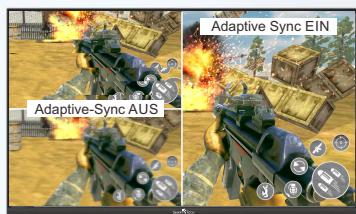

Bezel-less Minimal Design

Adaptive-Sync

Adaptive-Sync passt sich an die Bildwiederholfrequenz des Monitors dynamisch, sodass jedes Bild mit der schnellsten Geschwindigkeit angezeigt wird, um Eingabeverzögerungen und Wiederholungen zu vermeiden und so Stottern und Bildschirrmisse zu verhindern.

Echte Farben in FHD

Klare, farbgetreue Bilder in FHD, die die Farben satt und genau darstellen. Das FHD-Display lässt Ihre schönen Fotos und Grafiken lebendig werden.

Geringes blaulicht Anti-Flicker

Komfortabel bei längerer Nutzung

Back Control.....	Ja
Bildschirmanzeige.....	14 Sprache: Englisch/Italienisch/Deutsch/Spanisch/Rumänisch/ Ungarisch/Tschechisch/Französisch/Portugiesisch/Bulgarisch/ Polnisch/Niederländisch/Slowakisch/Griechisch
Farbe.....	6500、7500、9300、User
Voreingestellter Modus.....	GAME、MOVIE、PHOTO、STANDARD