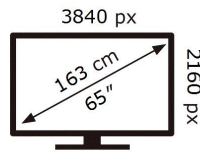

**ENERGY**

SAMSUNG

GU65AU8079U

**137** kWh/1000h

ABCDEF **G**

**176** kWh/1000h

2019/2013