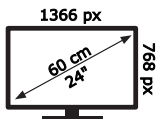

ENERG

Panasonic

TX-24MS350E

16 kWh/1000h

ABCDEF **G**

28 kWh/1000h

50661333