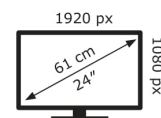

18 kWh/1000h

2019/2013

Technische Daten VA24EQSB

Bildschirm	
Bildschirmdiagonale:	60,5 cm (23.8 Zoll)
Bildschirmauflösung:	1920 x 1080 Pixel
Natives Seitenverhältnis:	16:9
Bildschirmtechnologie:	LED
Touchscreen:	Nein
HD-Typ:	Full HD
Panel-Typ:	IPS
Bildschirmform:	Flach
Kontrastverhältnis:	1000:1
Maximale Bildwiederholrate:	75 Hz
Anzahl der Farben des Displays:	16,7 Millionen Farben
Typ der Hintergrundbeleuchtung:	LED
Helligkeit (typisch):	300 cd/m ²
Reaktionszeit:	5 ms
Blendfreier Bildschirm:	Ja
Kontrastverhältnis (dynamisch):	100000000:1
Bildwinkel, horizontal:	178°
Bildwinkel, vertikal:	178°
Pixel Abstand:	0,2745 x 0,2745 mm
Digital horizontale Frequenz:	24 – 84 kHz
Digital vertikale Frequenz:	48 – 75 Hz

Gewicht und Abmessungen	
Gerätebreite (inkl. Fuß):	540,4 mm

Gerätetiefe (inkl. Fuß):	211,4 mm
Gerätehöhe (inkl. Fuß):	450,8 mm
Gewicht (mit Ständer):	5,2 kg
Breite (ohne Standfuß):	54 cm
Tiefe (ohne Standfuß):	4,44 cm
Höhe (ohne Standfuß):	32,5 cm
Gewicht (ohne Ständer):	3,2 kg

Ergonomie	
VESA-Halterung:	Ja
Kabelsperr-Slot:	Ja
Höhenverstellung:	Ja
Panel-Montage-Schnittstelle:	100 x 100 mm
Slot-Typ Kabelsperr:	Kensington
Höheneinstellung:	13 cm
Pivot:	Ja
Pivot Winkel:	-90 – 90°
Schwenkbar:	Ja
Schwenkwinkelbereich:	-180 – 180°
kippar:	Ja
Neigungswinkelbereich:	-5 – 35°