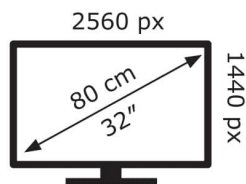

DELL

S3222DGM

26 kWh/1000h

2019/2013