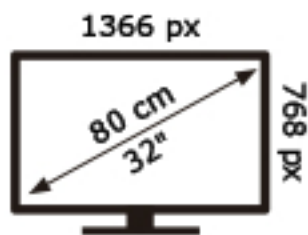

ENERGY

DAEWOO

32DE04HL1

26 kWh/1000h

2019/2013

50665731