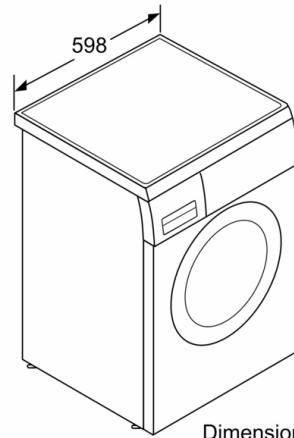

Tipo de construcción: Independiente

Altura de la encimera extraíble: 25 mm

Dimensiones del aparato: alto x ancho x fondo (sin puerta): 845 x 598 x 599 mm

Peso neto: 73,5 kg

Potencia de conexión: 2300 W

Intensidad corriente eléctrica: 10 A

³ Consumo de agua ponderado por ciclo (con el programa Eco 40-60)

* Los valores son redondeados

**Serie 6, Lavadora de carga frontal, 9 kg,
1400 r.p.m.
WUU28T61ES**

Dimensiones en mm

Dimensiones en mm