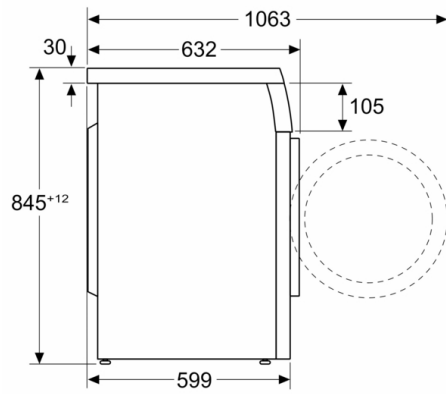

Tipo de construcción: Independiente

Altura de la encimera extraíble: 25 mm

Dimensiones del aparato: alto x ancho x fondo (sin puerta): 845 x 598 x 599 mm

Peso neto: 73,5 kg

Potencia de conexión: 2300 W

Intensidad corriente eléctrica: 10 A

Tensión: 220-240 V

Frecuencia: 50-60 Hz

Longitud del cable de alimentación eléctrica: 160,0 cm

Bisagra de la puerta: Izquierda

Ruedas de desplazamiento: No

Código EAN: 4242005318537

Tipo de instalación: Encastrable bajo encimera

³ Consumo de agua ponderado por ciclo (con el programa Eco 40-60)

* Los valores son redondeados

**Serie 6, Lavadora de carga frontal, 9 kg,
1400 r.p.m.
WUU28T61ES**

Dimensiones en mm

Dimensiones en mm