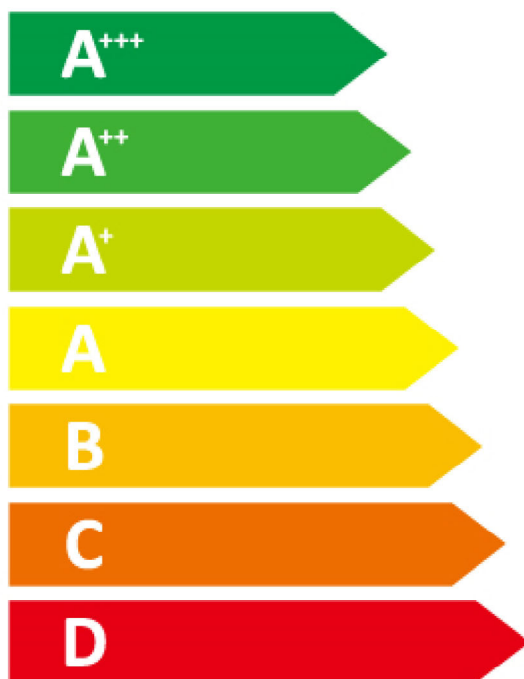

# ENERG

енергия · ενεργεια

### BC14KL2201FW

EER

**4,1**  
kW

**2,6**  
EER

**65dB**

**1,5**  
kWh/60min\*

ENERGIA · ЕНЕРГИЯ · ΕΝΕΡΓΕΙΑ · ENERGIJA · ENERGY · ENERGIE · ENERGI  
\* Минута · перс · Λεπτά

626/2011