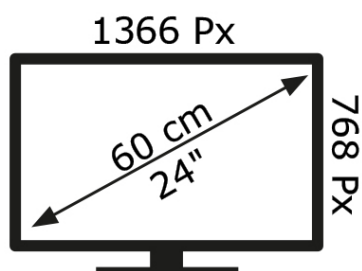

ENERG

SALORA

24HDB6505

22 kWh/1000h

2019/2013

50555389