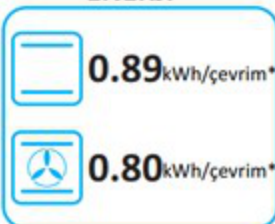

ENERG
енергия · ενέργεια

VESTEL

SF 9422 G

ENERJİ