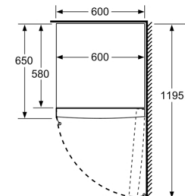

Serie 4, Freistehender Gefrierschrank, 176 x 60 cm, Weiß GSN33FWEV

	a	b	c	d	e	f
KSW36, GSD36	187					
KSV36, KSF36, GSN36, GSV36	186					
KSV33, GSN33, GSV33	176	60	65	58	60	119.5
KSV29, GSN29, GSV29	161					
GSV24	146					
GSN51	161					
GSN54	176	70	78	70	70	142
GSN58	191					

Maße in cm

Maße in mm