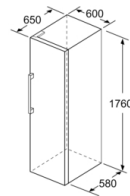

Serie 4, Freistehender Gefrierschrank, 176 x 60 cm, Weiß GSN33FWEV

	a	b	c	d	e	f
KSW36, GSD36	187					
KSV36, KSF36, GSN36, GSV36	186					
KSV33, GSN33, GSV33	176	60	65	58	60	119.5
KSV29, GSN29, GSV29	161					
GSV24	146					
GSN51	161					
GSN54	176	70	78	70	70	142
GSN58	191					

Maße in cm

Maße in mm