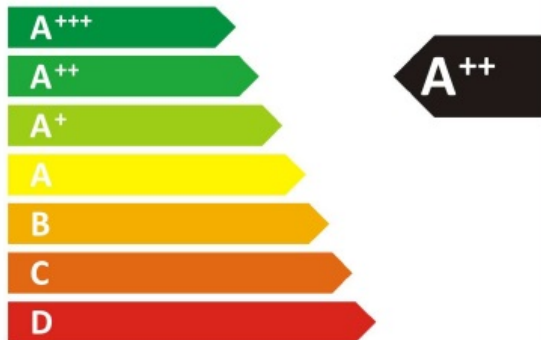

ENERG

енергия · ενεργεια

HAIER

31102150

HD100-A2979-S

ENERGIA · ЕНЕРГИЯ · ΕΝΕΡΓΕΙΑ
ENERGIJA · ENERGY · ENERGIE
ENERGI

280

kWh/annum