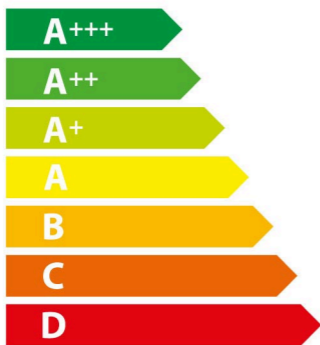

ENERG

енергия · ενέργεια

SIEMENS

HD214ABS0

71 L

0,97 kWh/Zyklus *

0,81 kWh/Zyklus *

* цикъл · cyklus · portion · zykus · πρόγραμμα · ciclo · tsükkel · ohjelma · ciklus
ciklas · cikls · čiklu · cyclus · cykl · ciclu · program · cykel