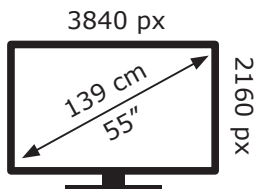

# ENERGY

**GRUNDIG**

55 GGU 8960 B DCK000

**87** kWh/1000h

ABCDEF**G**

**110** kWh/1000h

2019/2013