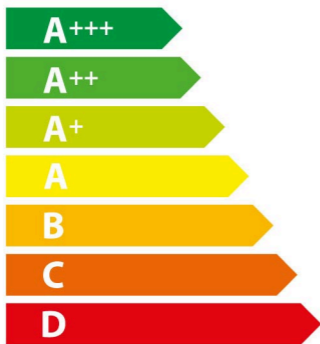

ENERG

енергия · ενέργεια

Balay

3HB5358B0

A

71 L

0,97 kWh/cycle *

0,81 kWh/cycle *