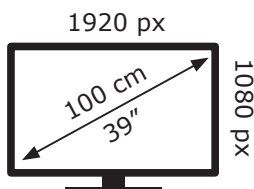

# ENERGY

**GRUNDIG**

39 GEF 6610A UAE000

**44** kWh/1000h

ABCDEF**G**

**74** kWh/1000h

2019/2013