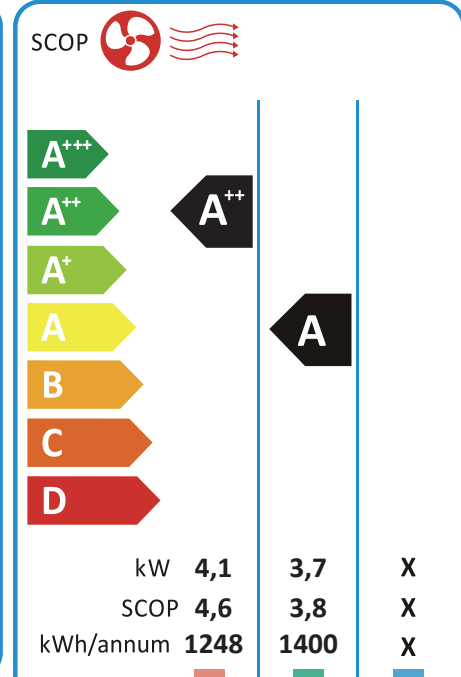

**ENERG** Y IJA  
 енергия · ENERΓΕΙΑ IE IA

**WIDE**

WDMS09IULECO-R32-I  
 WDMS09IULECO-R32-I  
 WD2M14IULECO-R32-O

ENERΓΙΑ · ЕНЕРГИЯ · ENERΓΕΙΑ · ENERGIJA · ENERGY · ENERGIE · ENERGI  
 626/2011

210mm

120mm

此为1:1图纸, 请按图纸制做, 请勿随意变动