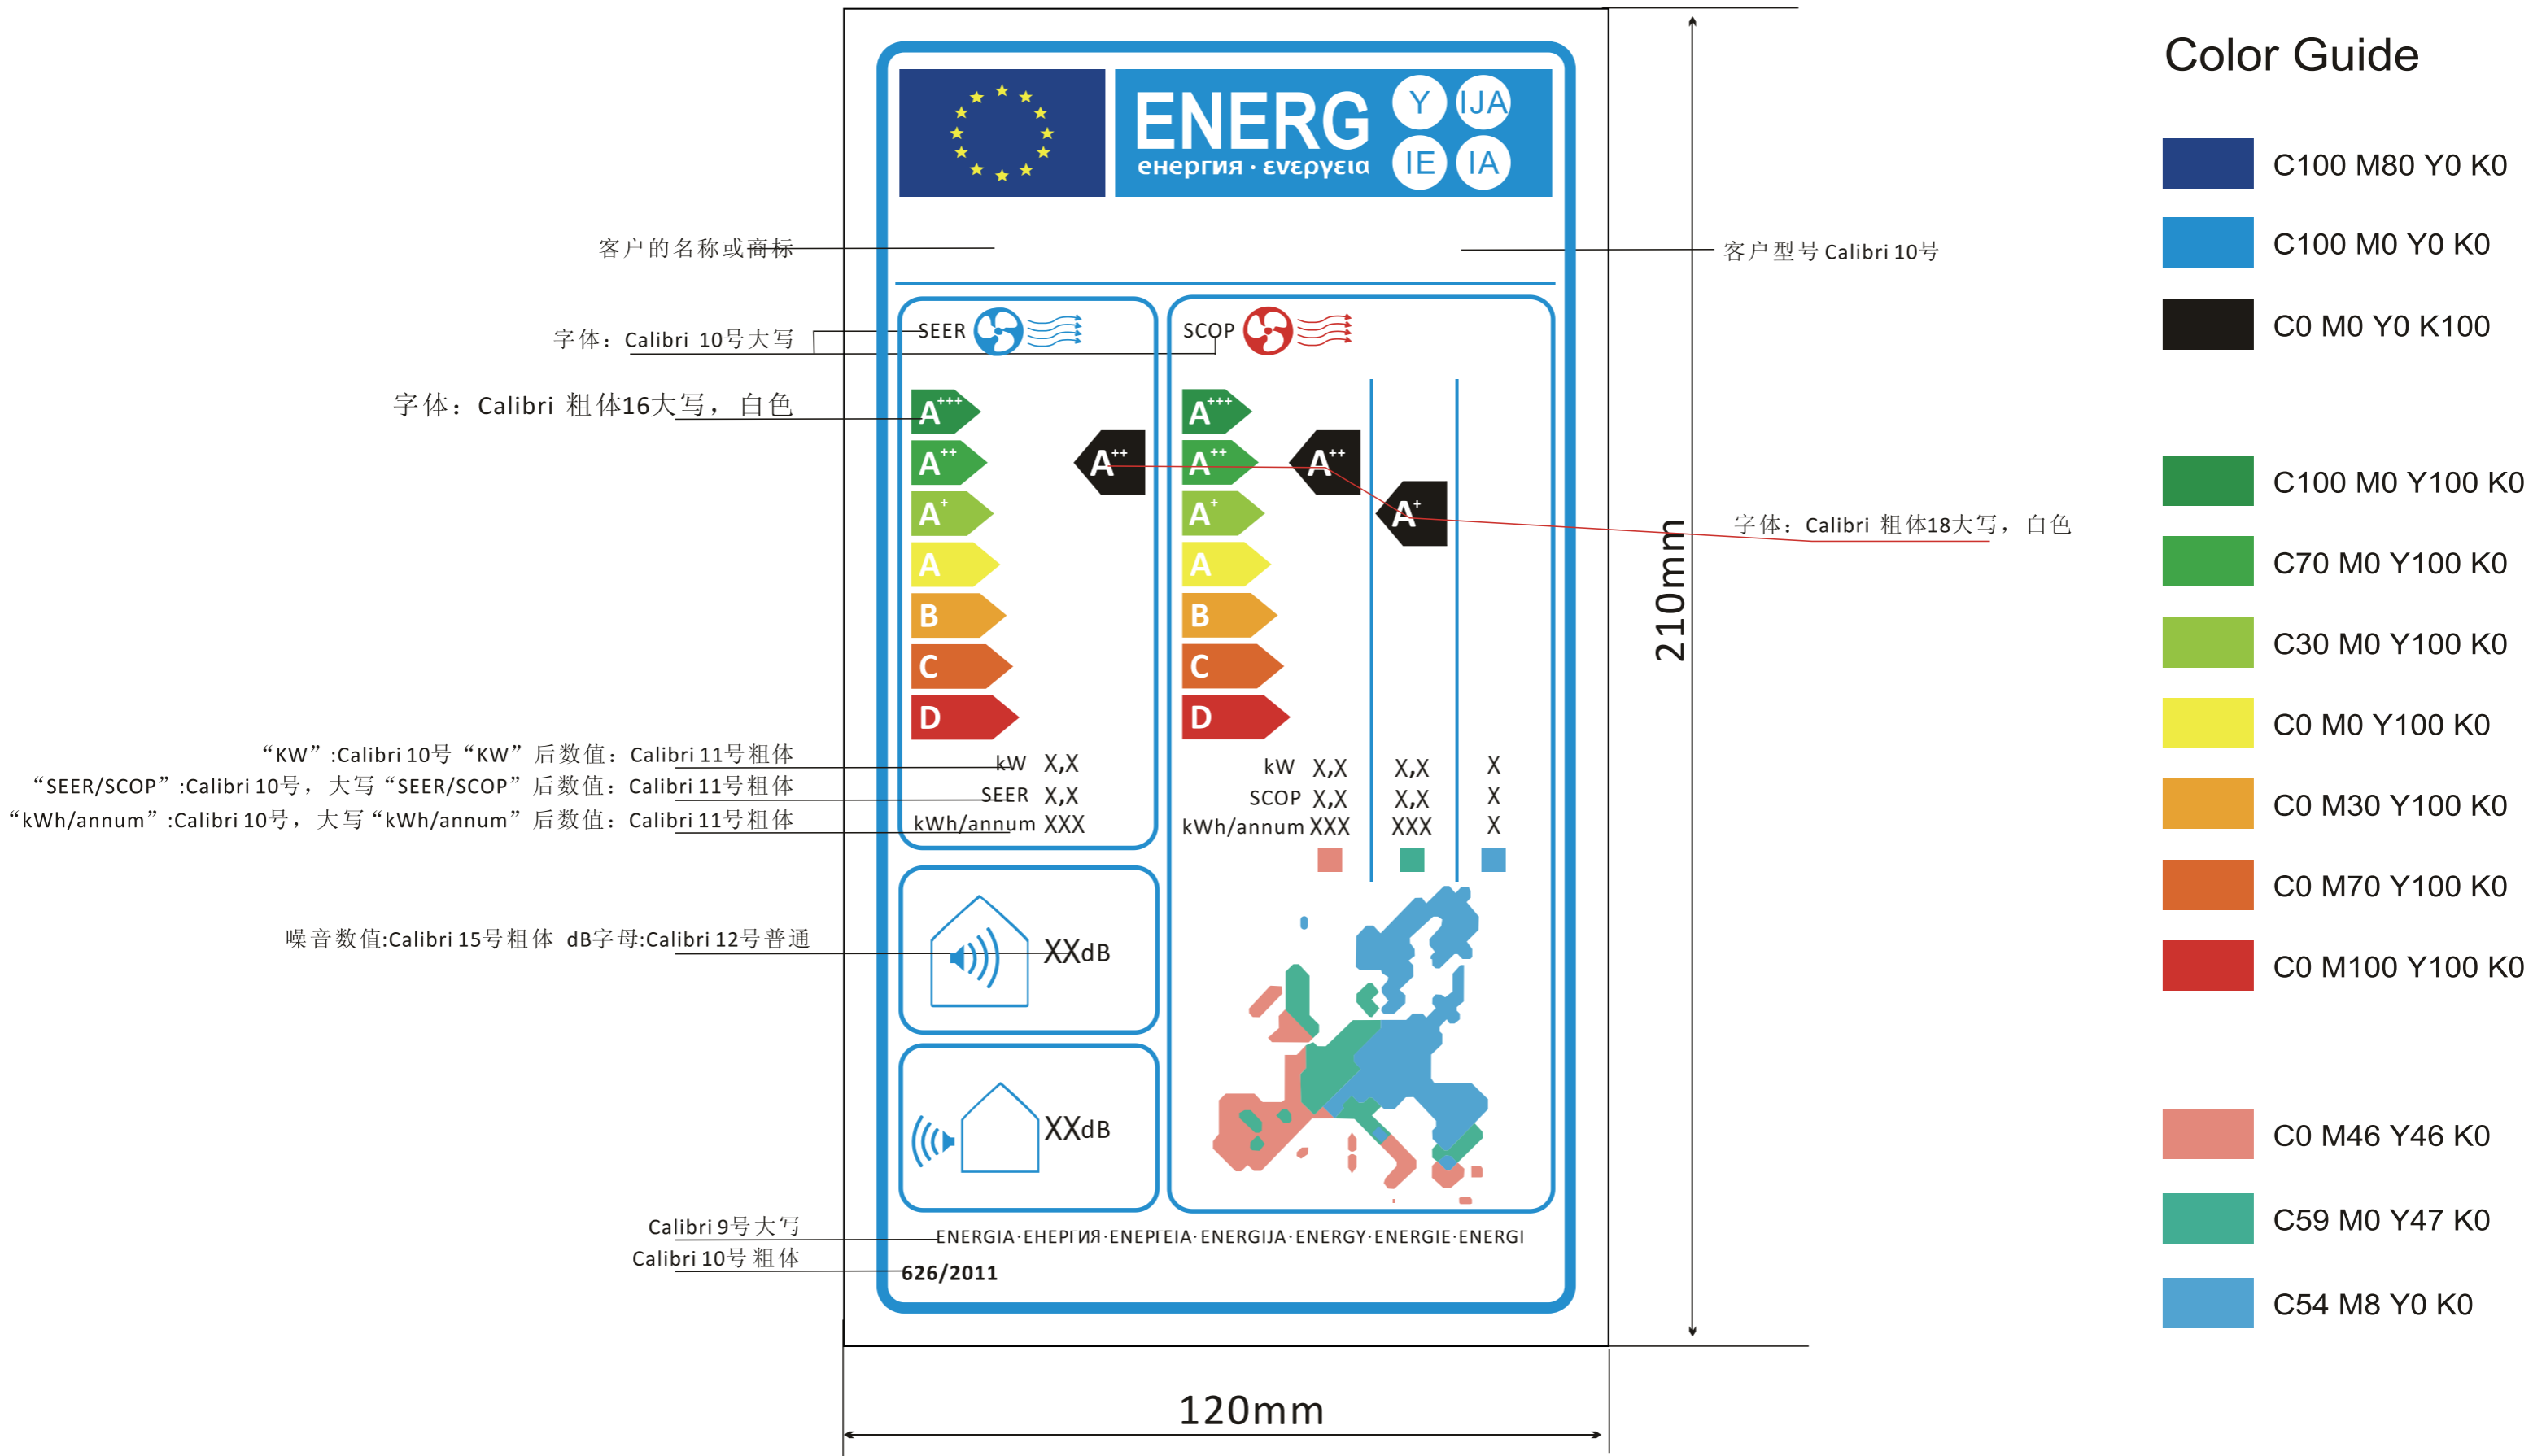

**ENERG** Y IJA  
 енергия · ENERΓΕΙΑ IE IA

**WIDE**

WDMS09IULECO-R32-I  
 WDMS09IULECO-R32-I  
 WD2M14IULECO-R32-O

ENERΓΙΑ · ЕНЕРГИЯ · ENERΓΕΙΑ · ENERGIJA · ENERGY · ENERGIE · ENERGI  
 626/2011

210mm

120mm