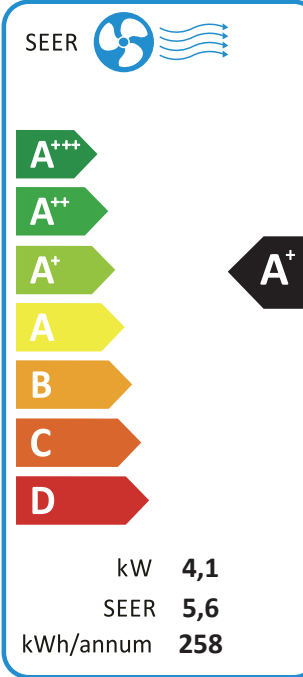

**ENERG** Y IJA  
 енергия · ENERΓΕΙΑ IE IA

**WIDE**

WDMS09IULECO-R32-I  
 WDMS09IULECO-R32-I  
 WD2M14IULECO-R32-O

ENERΓΙΑ · ЕНЕРГИЯ · ENERΓΕΙΑ · ENERGIJA · ENERGY · ENERGIE · ENERGI  
 626/2011

210mm

120mm

此为1:1图纸, 请按图纸制做, 请勿随意变动