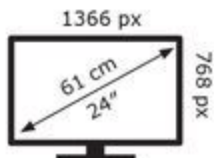

ENERG

OK.

ODL 24676HN-TB

21 kWh/1000h

2019/2013