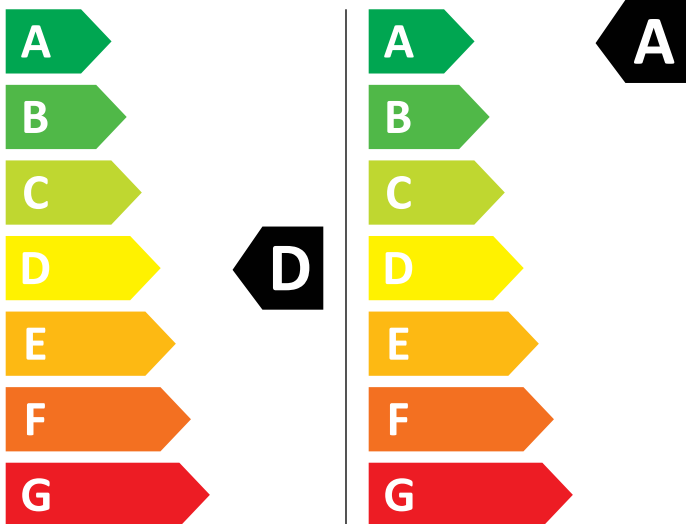

# ENERG

AEG

L7WBG851 914610227

🚰 **265** kWh/100

💧 **47** kWh/100

**5,0** kg

**8,0** kg

**62** L