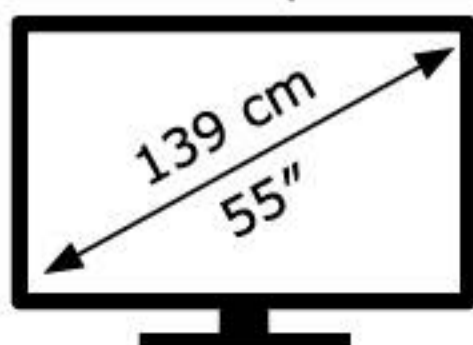

ENERG

SONY®

KD-55AG8

130 kWh/1000h

ABCDEF **G**

128 kWh/1000h

3840 px

2160 px