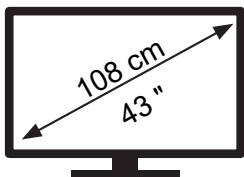

ENERG

Panasonic

43JXW604

54 kWh/1000h

ABCDEF **G**

88 kWh/1000h

3840 px

2160 px