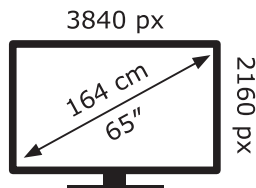

# ENERGY

**Panasonic**

TX-65JZW1004

**131** kWh/1000h

ABCDEF**G**

**147** kWh/1000h

2019/2013

TQF0EJ0220