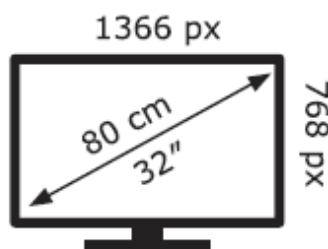

ENERG

MI

L32M6-6AEU

25 kWh/1000h

2019/2013