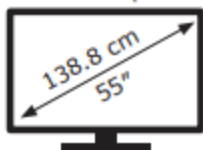

ENERG

MI

L55M6-6AEU

84 kWh/1000h

ABCDEF **G**

115 kWh/1000h

3840 px

2160 px