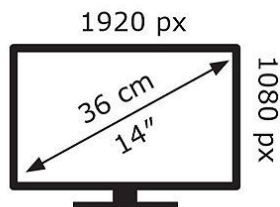

ENERG

ASUS

PA148CTV

11 kWh/1000h

2019/2013