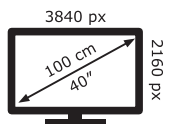

AW-210160

Panasonic

TX-40JXW834

**57** kWh/1000h

ABCDEF**G**  
**HDR**  
**78** kWh/1000h

2019/2013

TQF0EA0706