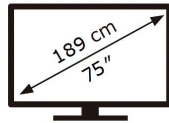

ENERGY

SAMSUNG

GQ75Q80AAT

165 kWh/1000h

ABCDEF **G**

340 kWh/1000h

3840 px

2160 px