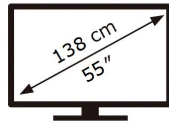

ENERGY

SAMSUNG

GQ55Q70AAT

77 kWh/1000h

ABCDEF **G**

150 kWh/1000h

3840 px

2160 px