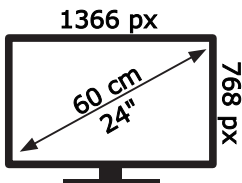

# ENERG

**Panasonic**

**TX-24JSW354**

**22** kWh/1000h

ABCDEF **G**

**32** kWh/1000h

50550832