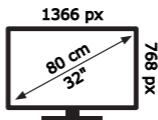

ENERG

TOSHIBA

32D3863DA

32 kWh/1000h

50548481