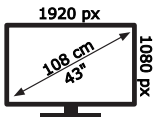

# ENERG

**TELEFUNKEN**

**D43F550B1CW**

**42 kWh/1000h**

**50550057**

2019/2013