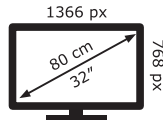

AW-200176

Panasonic

TX-32FSW504S

33 kWh/1000h

2019/2013

TQF0EA0293