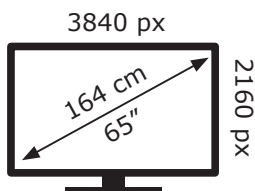

# ENERGY

65 GUB 8040 - Fire TV  
Edition TQK000

**GRUNDIG**

**131** kWh/1000h

ABCDEF**G**

**161** kWh/1000h

2019/2013