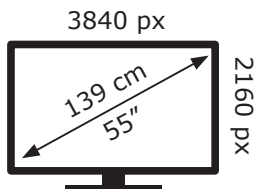

# ENERGY

**GRUNDIG**

55 GEU 7900C UDV000

**75** kWh/1000h

ABCDEF**G**

**105** kWh/1000h

2019/2013