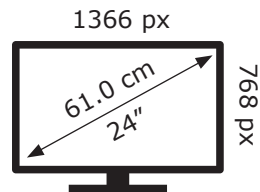

ENERG 

STRONG

24HC3023

22 kWh/1000h

2019/2013