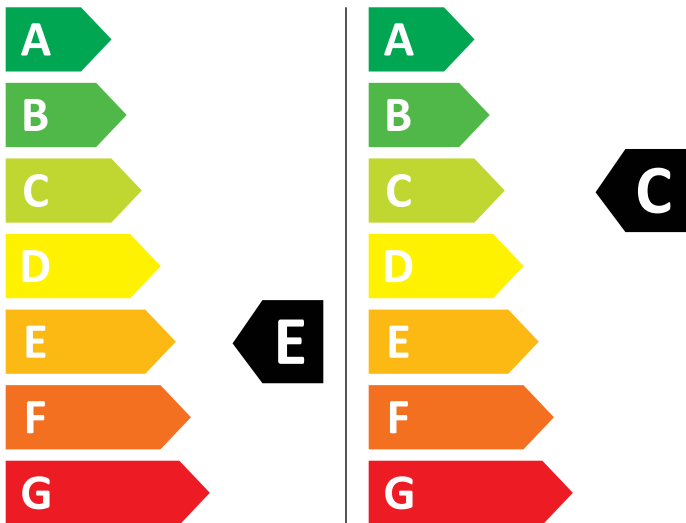

ENERG

AEG

L7WB66605 914605155

💧 376 kWh / 100

💧 68 kWh / 100

6,0 kg

10,0 kg

70 L