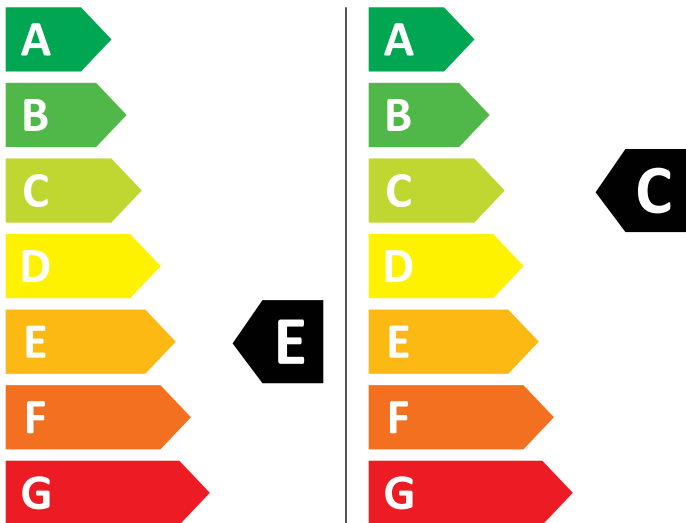

ENERG

AEG

L7WB64474 914603833

💧 266 kWh / 100

💧 59 kWh / 100

4,0 kg

7,0 kg

60 L