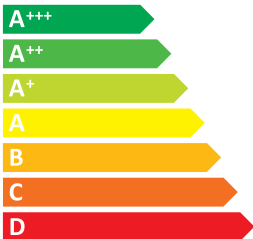

# ENERG

енергия · ενεργεια

ok.

ODL 55750UV-TFB

ENERGIA · ЕНЕРГИЯ  
ΕΝΕΡΓΕΙΑ · ENERGIJA  
ENERGY · ENERGIE  
ENERGI

**86**  
Watt

**125**  
kWh/annum

**55**  
cm