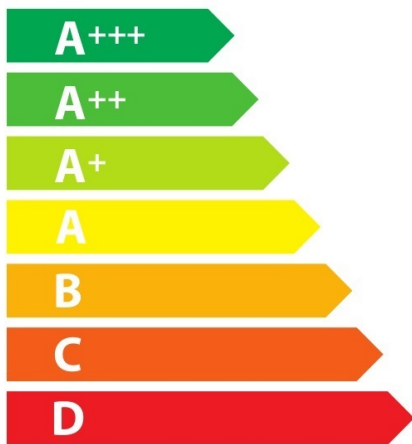

ENERG

енергия · ενέργεια

Miele || H 2760 B

76_L

1,05 kWh/cycle*

0,71 kWh/cycle*

* цикъл · cyklus · portion · zyklus · πρόγραμμα · ciclo · tsükkel · ohjelma · ciklus ciklas · cikls · ģiklu · cyclus · cykl · ciclu · program · cykel