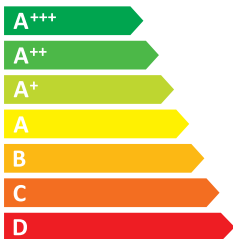

ENERG

енергия · ενεργεια

Y

IJA

IE

IA

Panasonic

TX-43GXW584

ENERGIA · ЕНЕРГИЯ
ΕΝΕΡΓΕΙΑ · ENERGIJA
ENERGY · ENERGIE
ENERGI

54
Watt

78
kWh/annum

108
cm

43
inch

2010/1062 - 2020

50509706