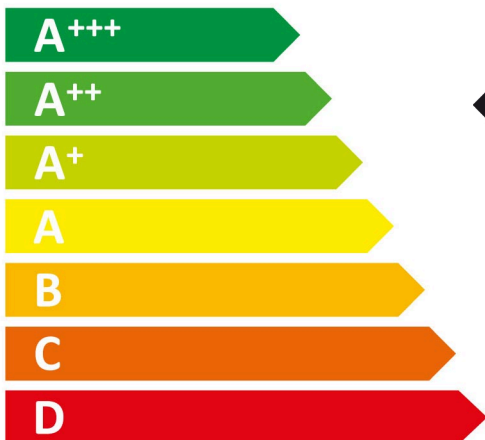

ENERG

енергия · ενεργεια

BOSCH

SMS46MW19E

ENERGIA · ЕНЕРГИЯ · ΕΝΕΡΓΕΙΑ
 ENERGIJA · ENERGY · ENERGIE
 ENERGI

266
 kWh/annum

2660
 L/annum

ABCDEFG