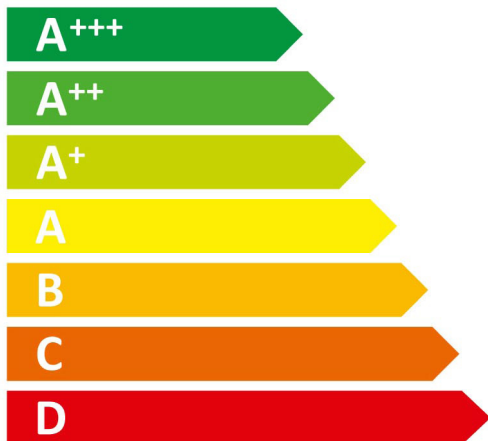

ENERG

енергия · ενεργεια

Balay

3TS976BA

A+++

ENERJİ
 ENERGIA · ЕНЕРГИЯ · ΕΝΕΡΓΕΙΑ
 ENERGIJA · ENERGY · ENERGIE
 ENERGI

157,00

kWh/annum